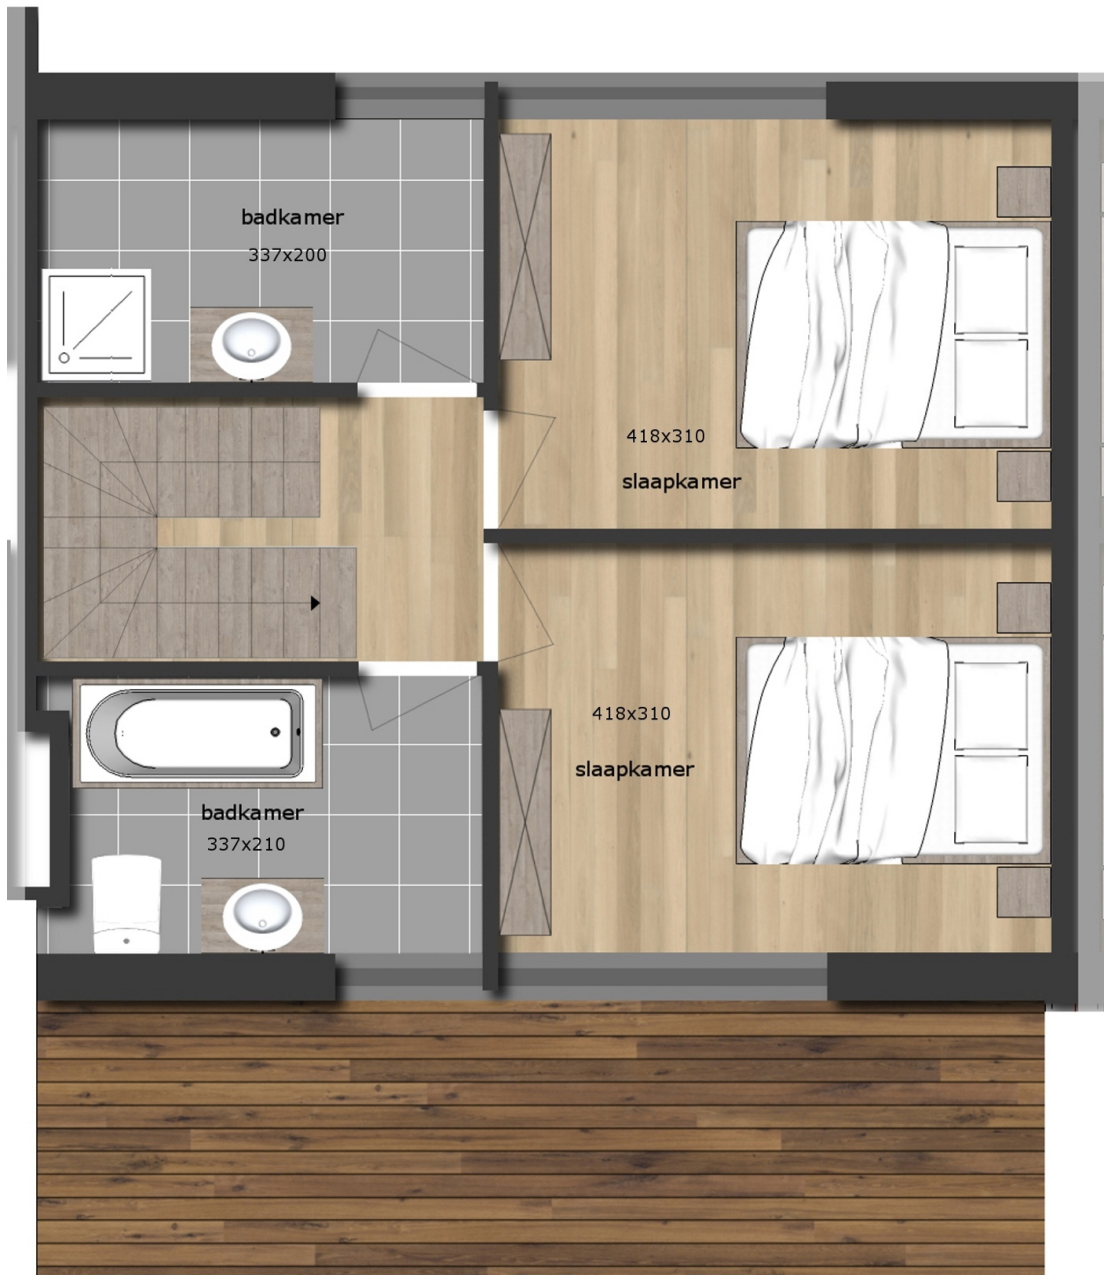

Residentie **Rozenhof**
Gebouw **Appelbes**

1m

Duplex D2.1

135m²

Alle afmetingen kunnen verschillen van de werkelijke uitvoering. Meubelen zijn enkel ter illustratie

Anacon

Residentie **Rozenhof**
 Gebouw **Appelbes**

1m

Duplex D2.1

135m²

Alle afmetingen kunnen verschillen van de werkelijke uitvoering. Meubelen zijn enkel ter illustratie.

Anacon